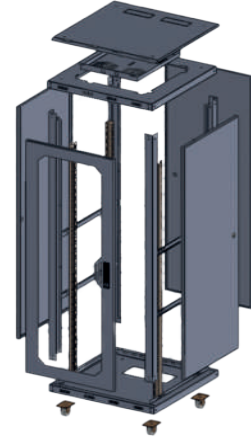

## 12U 600X600 DİKİLİ TİP KABİNET

<b>TİPİ</b>	Dikili Tip
<b>SAÇ KALINLIĞI (ALT-ÜST ŞASE)</b>	1,5 mm
<b>SAÇ KALINLIĞI (KAPILAR-ŞAPKA)</b>	1,2 mm
<b>İÇ DİKMELER GALVANİZ (KALINLIK)</b>	2 mm
<b>YÜKSEKLİK (İÇ)</b>	530 mm
<b>YÜKSEKLİK (DIŞ)</b>	730 mm
<b>GENİŞLİK</b>	600 mm
<b>DERİNLİK</b>	600 mm
<b>RENK</b>	Ral 9005(Siyah) Ral 7035(Gri)
<b>TAŞIMA KAPASİTESİ</b>	400 kg
<b>GÜVENLİK FONKSİYONLARI</b>	Kilitli Ön-Arka-Yan Kapılar
<b>ÖN KAPI</b>	4 mm Temperli Cam

- Tamamen sökülebilir kilitli ön arka ve yan kapılar
- İstenilen aralıkta ayarlanabilir ön-arka cihaz dikmeleri
- Özel şapka tasarımı ile üst kısımdan fan bölümüne erişim
- Güçlendirilmiş alt ve üst şase
- Alt-üst şase ve şapka kısmında özel havalandırma delikleri
- Alt şasede 35x10 cm fırçalı kablo giriş yuvası
- 180 derece açılabilir havalandırma delikli ön-arka ve yan kapılar
- Her türlü 19" aksesuar ve cihaz montajına uygun

1u = 4,45 cm olarak baz alınmıştır.